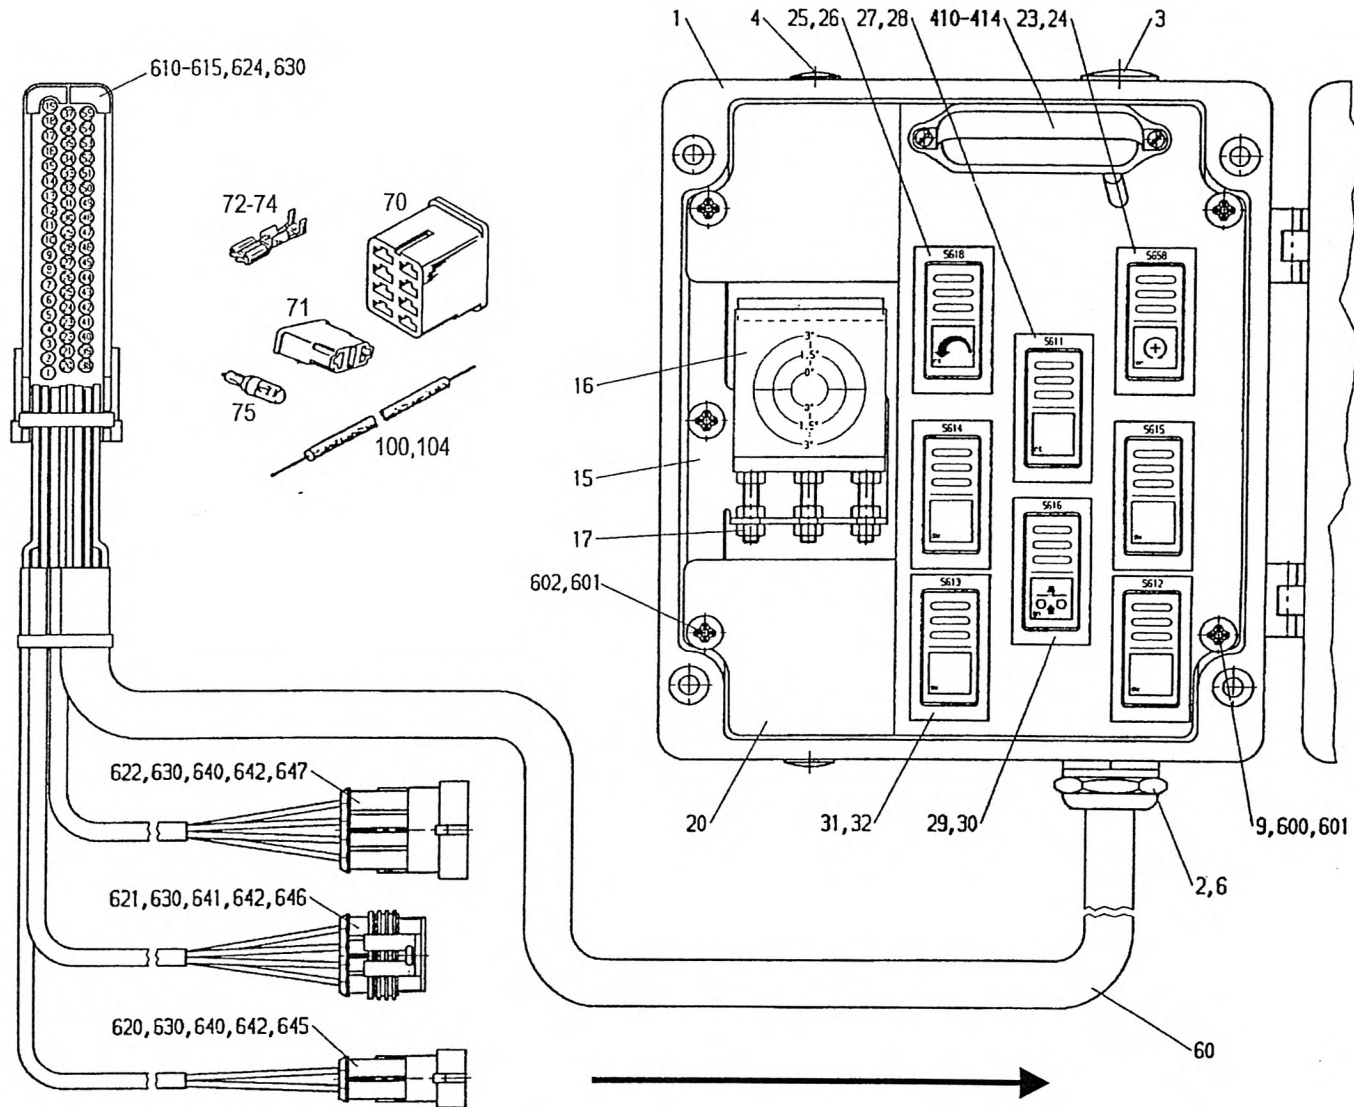

HOUSING ASSY - SHORING RH
GEHÄUSE-KPL - ABSTÜTZUNG RECHTS
BOITIER CPL - ETAYAGE A DROITE

997-077-64179

Figure
Bild
Figure

7764179

1700-32

HOUSING ASSY – SHORING RH
GEHAEUSE-KPL – ABSTUETZUNG RECHTS
BOITIER CPL – ETAYAGE A DROITE

997-077-64179

Figure
Bild
Figure

7764179

1700-32

Item Pos. Réf	Part No. Teil-Nr. Pièce No	Designation Benennung Désignation	all alle tous	Qty/assy Stck/Variante Pièce/ensemble								Figure Bild Figure
				A	B	C	D	E	F	G	H	
1	997-077-27900	HOUSING ASSY GEHAEUSE-KPL BOITIER CPL	1									
	997-073-01896	LOCK ASSY VERSCHLUSZ KPL FERMETURE CPL	1									
	997-073-01863	DOOR KEY SCHLÜSSEL CLE DE PORTE	1									
	997-073-03662	CATCH VORREIBER ALESOIR	1									
	997-073-07449	HINGE SCHARNIER CHARNIERE	2									
2	997-084-13376	CABLE UNION PG21 KABELVERSCHRAUBUNG RACCORD VISSE CABLE	1									
3	997-070-06520	THREADED PLUG PG21 VERSCHLUSZSCHRAUBE BOUCHON FILETE	1									
4	997-070-06515	THREADED PLUG PG9 VERSCHLUSZSCHRAUBE BOUCHON FILETE	2									
6	997-084-37120	SURFACE SEALING COMPOUND FLAECHENDICHTMITTEL BOURAGE DE SURFACE	0									
9	997-077-23704	THREADED STUD M6X60 GEWINDEBOLZEN BOULON FILETE	2									
15	997-077-40935	ANGLE WINKEL EQUERRE	1									
16	997-077-30715	LEVEL BOX DOSENLIBELLE BOITE NIVEAU A BULE	1									
17	997-000-63831	HEX NUT M5 6KT-MUTTER ECROU HEXAGONALE	6									
20	997-077-64177	DASHBOARD INSTRUMENTEN-TAFEL TABLEAU DE BORD	1									
23	997-070-05813	RETURN SWITCH WIPPTASTER COMMUTATEUR APOUSS	1									

Item Pos. Réf	Part No. Teil-Nr. Pièce No	Designation Benennung Désignation	all alle tous	Qty/assy Stck/Variante Pièce/ensemble								Figure Bild Figure
				A	B	C	D	E	F	G	H	
24	997-077-18714	JACK MASK ORANGE STECKBLENDE ORANGE MASQUE ENFICHABLE ORANGE	1									
25	997-070-05813	RETURN SWITCH WIPPTASTER COMMUTATEUR APOUSS	1									
26	997-077-23731	JACK MASK RED STECKBLENDE ROT MASQUE ENFICHABL ROUGE	1									
27	997-070-07013	ROCKER SWITCH WIPPSCHALTER INTERRUPT BASCLT	1									
28	997-084-12700	JACK MASK RED STECKBLENDE ROT MASQUE ENFICHABL ROUGE	1									
29	997-070-05813	RETURN SWITCH WIPPTASTER COMMUTATEUR APOUSS	1									
30	997-077-30718	JACK MASK GREEN STECKBLENDE GRUEN MASQUE ENFICHABLE VERT	1									
31	997-070-05813	RETURN SWITCH WIPPTASTER COMMUTATEUR APOUSS	4									
32	997-084-75137	JACK MASK BLACK STECKBLENDE SCHEARZ MASQUE ENFICHABLE NOIR	4									
60	997-085-20201	CABLE KABEL CABLE	1,2M									
70	997-084-66836	PLUG SLEEVE HOUSING 8POL STECKHUELSENGEHAEUSE CORPS DOUILLE ENFICH	8									
71	997-084-13652	PLUG SLEEVE HOUSING 2POL GREY STECKHUELSENGEHAEUSE GRAU CORPS DOUILLE ENFICH GRIS	1									
72	997-077-30037	FLAT PLUG SLEEVE 6,3-2,5 FLACHSTECKHUELSE DOUILLE ENFICHABLE	18									
73	997-005-90323	FLAT PLUG SLEEVE 6,3-6 FLACHSTECKHUELSE DOUILLE ENFICHABLE	9									
74	997-009-44095	FLAT PLUG SLEEVE 6,3-2,5 FLACHSTECKHUELSE DOUILLE ENFICHABLE	2